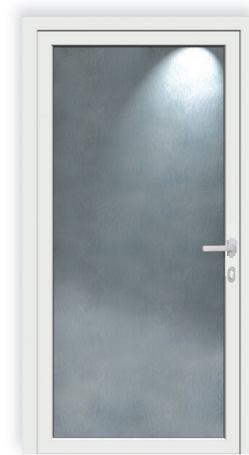

STANDARDAUSSTATTUNG

- Falzfüllung 34 mm aus Aluminium, Einsatzfüllung
- 3-fach Schwenkhakenschluss mit Schließblechen
- 3 Trendfarben inklusive 9016, 7016 matt, 9007 matt
- Innendrücker Edelstahl
- Außengriffstange Edelstahl 350 mm oder Außendrücker Edelstahl
- 2 Stück Aufschraub-Türbänder
- Profilzylinder mit Not- und Gefahrenfunktion inkl. 3 Schlüssel
- 2-fach Verglasung mit Verbundsicherheitsglas
- Klarglas oder Ornament nach Wahl: Satinato, Orna-C, Mastercarré
- Kunststoffschwelle, schwarz

ORNAMENT

INNENGRIFF

AUSSENGRIF

MODELL

☐ AN97

FARBE

SONDERAUSSTATTUNG GEGEN MEHRPREIS

- ☐ nach außen öffnend
- ☐ E-Öffner
- ☐ Automatikschloss

- ☐ Obentürschließer
- ☐ Tagesentriegelung

- ☐ 3-fach Glas